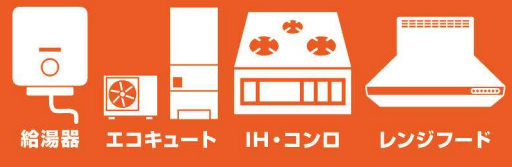

給湯器・エコキュート・コンロ専門店

早い 120分で訪問! 即日お見積もり

お手軽 見積もり無料! 聞いただけOK!

安心 創業1965年! 豊富な施工実績

カナメリリフォームの
いつもの暮らしをもっと便利に

給湯職人

LINEで簡単お見積スタート!

写真を撮って送るだけ! **無料!**

STEP1 写真を撮る
STEP2 写真をLINEで送る
STEP3 見積りが届く

すぐ友だち登録
コチラから

おうちのお困りごとを
"何でも"お家にいながら
相談できます!!

伊勢崎ショールーム

全22台 常設展示中!

カナメリリフォーム 伊勢崎ショールーム

カーナビはこちらで検索 群馬県伊勢崎市連取本町10-14

New!リフォーム&小工事専門店&給湯器専門店併設型

併設型玉村リフォームプラザ

カーナビはこちらで検索 群馬県佐波郡玉村町大字上之手1657-1

カード払いOK スピード対応 充実の2大ポイント

お電話 または 伊勢崎店 0120-98-0101 玉村店 0120-10-1127

営業時間/9:00~17:00 定休日:日曜日・祝日

自社施工 ガス給湯器 3時間~ 工事10年保証付 完全自社施工

給湯専用

Rinnai 給湯専用20号 RUX-A2015W-E

台所リモコン付
商品代 45,000円
工事費 13,000円

71% OFF

5.8万円 (税込63,800円)

NORITZ 給湯専用24号 GQ-2439WS-1

台所リモコン付
商品代 74,000円
工事費 13,000円

57% OFF

8.7万円 (税込95,700円)

Rinnai カナメオリジナル (20号オート)

給湯・追いだし

リモコン付 MBC-155V オープン価格
商品代 110,000円
工事費 18,000円

12.8万円 (税込140,800円)

Rinnai 従来型フルオートタイプ20号 RUF-A2005AW

給湯・追いだし・自動たし湯

リモコン付 MBC-155V
商品代 130,000円
工事費 18,000円

14.8万円 (税込162,800円)

Paloma 従来型オートタイプ据置型20号 FH-2023SAR

給湯・追いだし

リモコン付 MFC-250V
商品代 140,000円
工事費 18,000円

66% OFF

15.8万円 (税込173,800円)

即日対応

5.8万円 (税込63,800円~)

給湯専用 エコジョーズ

Rinnai エコジョーズ20号 RUX-E2016W

台所リモコン付
商品代 82,000円
工事費 16,000円

64% OFF

9.8万円 (税込107,800円)

NORITZ エコジョーズ24号 GQ-C2434WS

台所リモコン付
商品代 107,000円
工事費 16,000円

50% OFF

12.3万円 (税込135,300円)

追いだし エコジョーズ

Rinnai エコジョーズ省エネオートタイプ20号 RUF-E2006SAW

給湯・追いだし

リモコン付 MBC-155V
商品代 132,000円
工事費 26,000円

15.8万円 (税込173,800円)

NORITZ エコジョーズ省エネオートタイプ据置型20号 GT-C2072SAR

給湯・追いだし

リモコン付 RC-J101E
商品代 142,000円
工事費 26,000円

66% OFF

16.8万円 (税込184,800円)

Paloma エコジョーズ省エネフルオートタイプ24号 FH-E2422FAWL

給湯・追いだし・自動たし湯

リモコン付 MFC-250V
商品代 152,000円
工事費 26,000円

69% OFF

17.8万円 (税込195,800円)

常時在庫確保! 最短「その日のうちに」設置が完了します!

高機能ガス給湯器

PURPOSE エコジョーズ20号 GX-H2002ZW-1

給湯・追いだし・自動たし湯

省エネ 体脂肪率測定 他健康機能

リモコン付 TC-910
商品代 172,000円
工事費 26,000円

62% OFF

19.8万円 (税込217,800円)

NORITZ エコジョーズ20号 GT-C2072PAW BL

給湯・追いだし・自動たし湯

省エネ UV除菌 コスト搭載

リモコン付 RC-K001EWマルチセット
商品代 212,000円
工事費 26,000円

58% OFF

23.8万円 (税込261,800円)

Rinnai エコジョーズ20号 RUF-UE2007AW

給湯・追いだし・自動たし湯

省エネ カイロ フィットネス機能搭載

リモコン付 MBC-240V
商品代 222,000円
工事費 26,000円

54% OFF

24.8万円 (税込272,800円)

NORITZ ハイブリッド給湯器24号 HYBRID S

給湯・追いだし・自動たし湯

超省エネ エコキュートの入れ替え! 湯切なし!

リモコン付 RC-B057
商品代 398,000円
工事費 86,000円

50% OFF

48.4万円 (税込532,400円)

ホームページは **コチラ!**

工事前提条件 撤去・取り付け・処分 商品10年保証 上記金額に+15,400円(税込)でできます!

カード払いOK スピード対応 充実の2大ポイント

お電話 または 伊勢崎店 0120-98-0101 玉村店 0120-10-1127

営業時間/9:00~17:00 定休日:日曜日・祝日